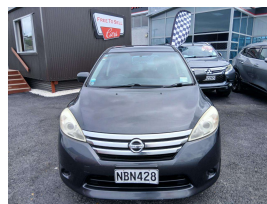

# 2013 Nissan Lafesta 7 Seater

### Body

5 door, Van

### Odometer

129,954 km